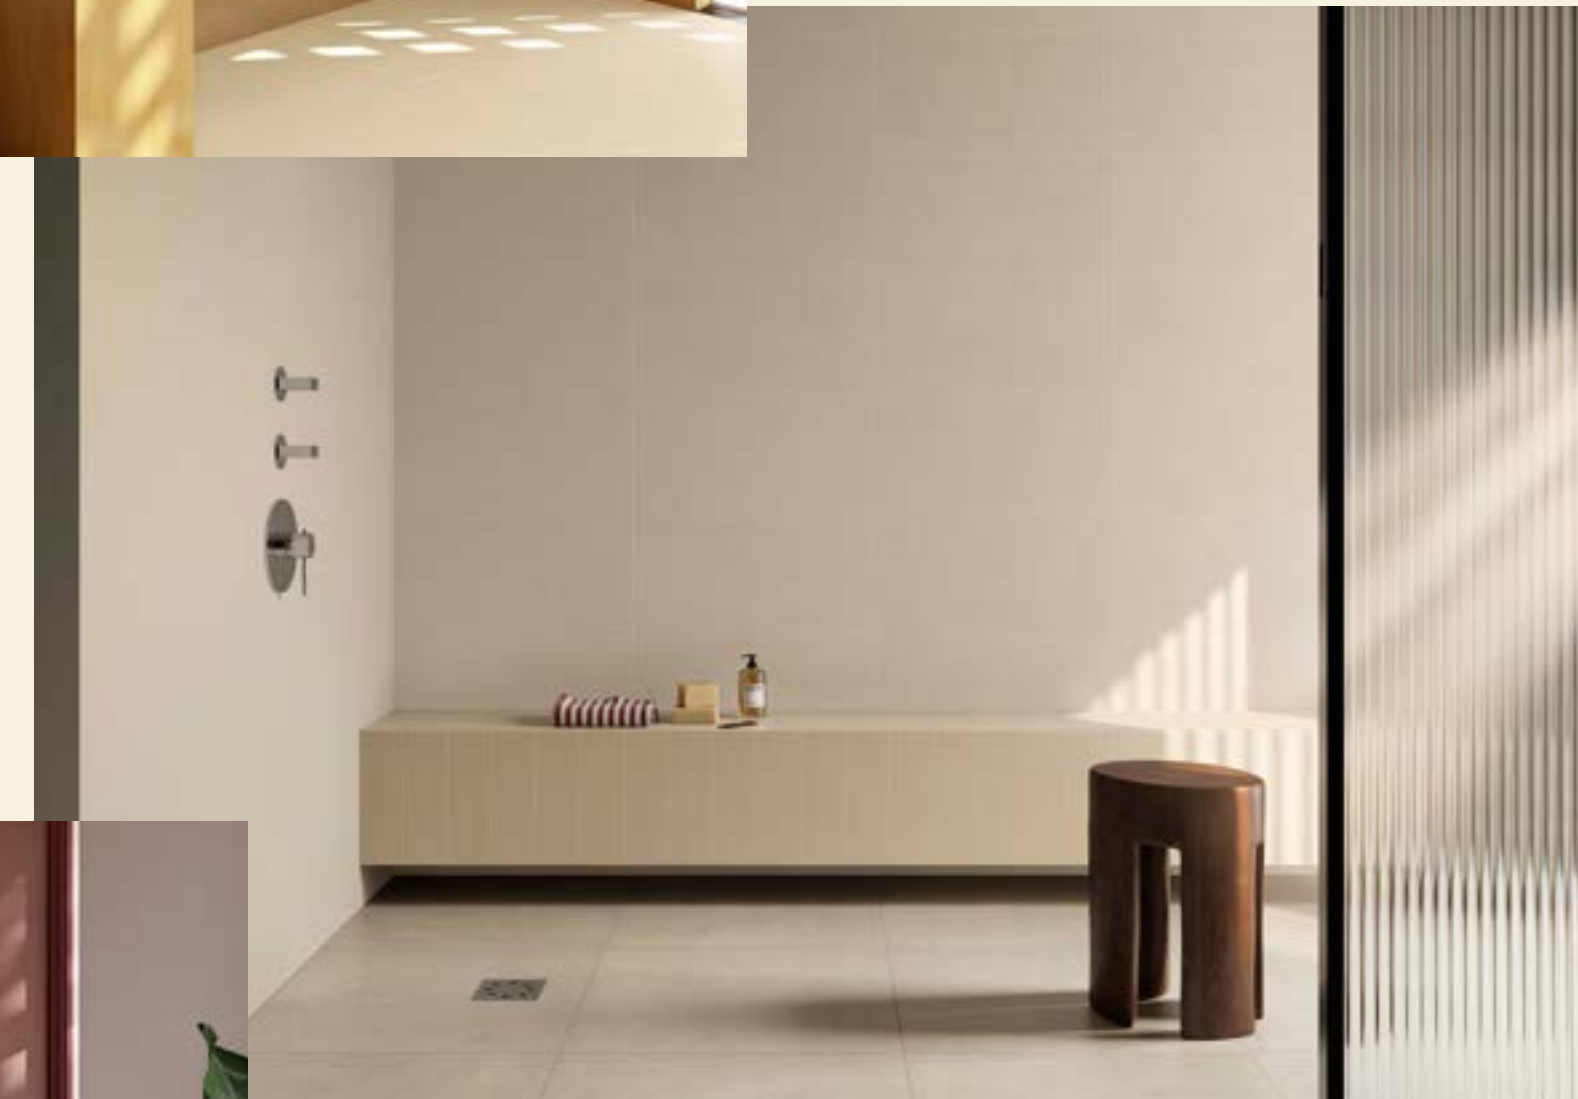

# Drie sferen Eén standaard

Mero by Mosa is gebaseerd op drie onderscheidende sferen, elk met een eigen karakter. Tegels, kleuren, formaten en afwerkingen gaan als vanzelfsprekend samen, waarbij wand- en vloertegels harmonieus op elkaar zijn afgestemd qua kleurcombinatie. Kies één sfeer of breng verschillende sferen samen. De keuze is helemaal aan jou.