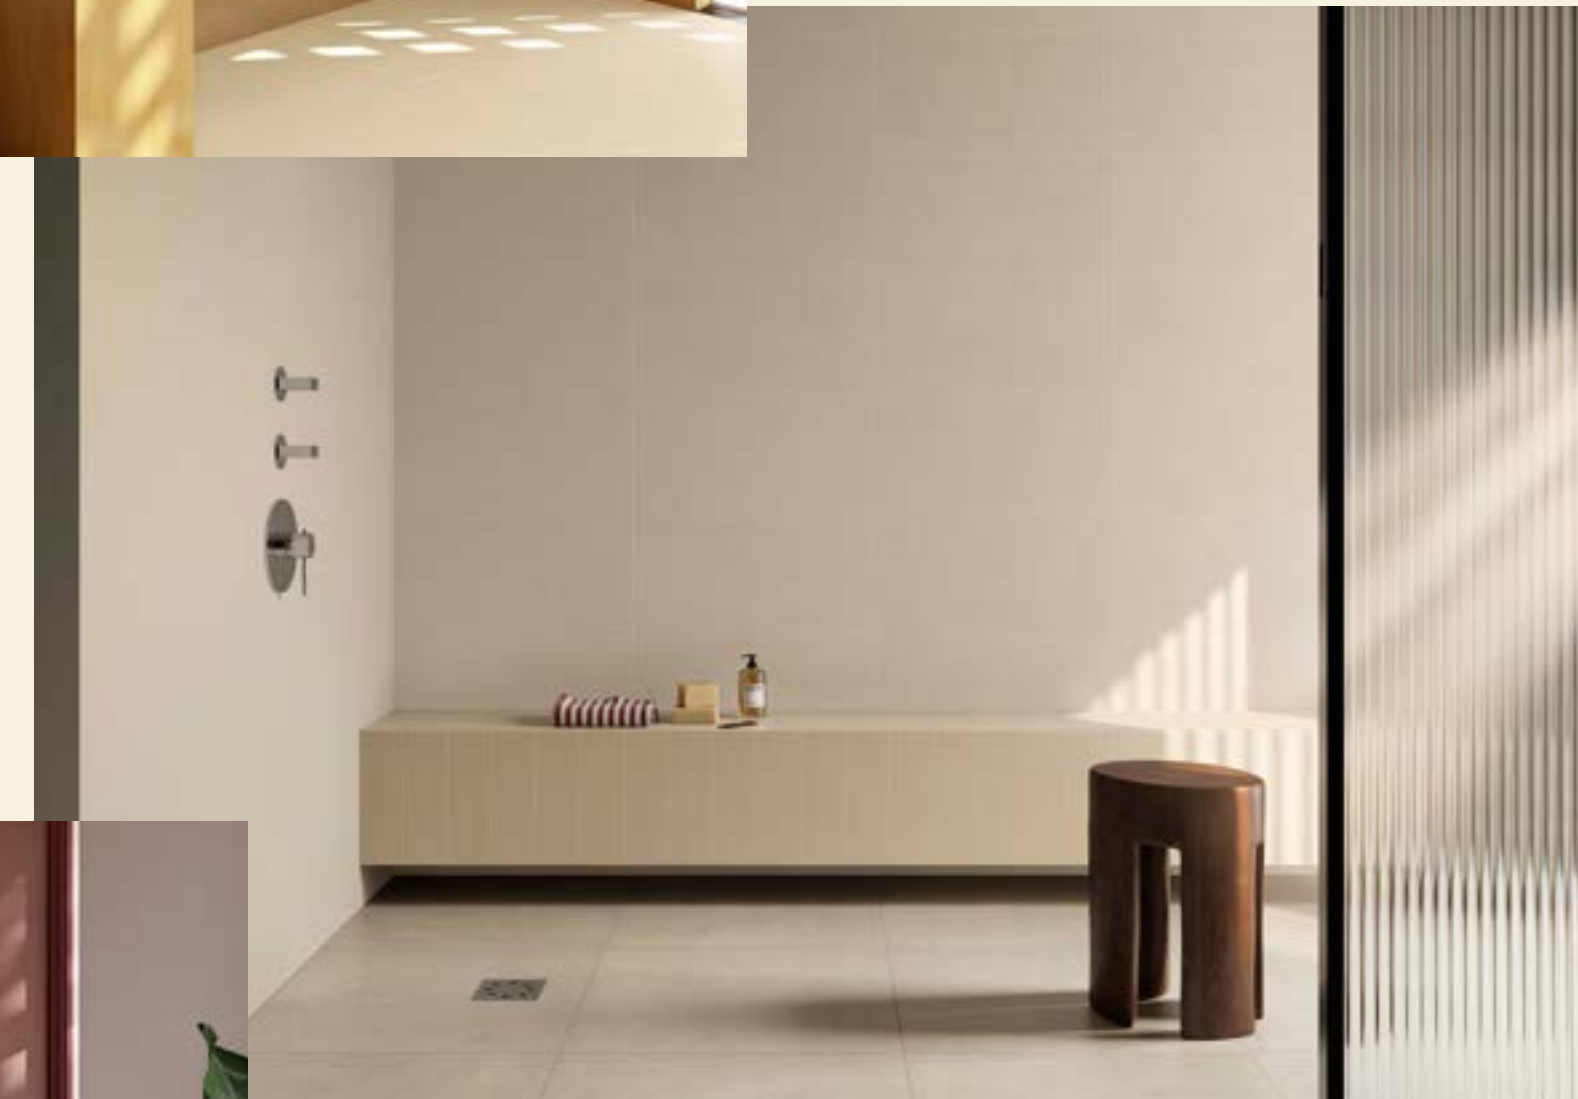

mero

Collectieoverzicht 2026

by Mosa.

Drie sferen Eén standaard

Mero by Mosa is gebaseerd op drie onderscheidende sferen, elk met een eigen karakter. Tegels, kleuren, formaten en afwerkingen gaan als vanzelfsprekend samen, waarbij wand- en vloertegels harmonieus op elkaar zijn afgestemd qua kleurcombinatie. Kies één sfeer of breng verschillende sferen samen. De keuze is helemaal aan jou.