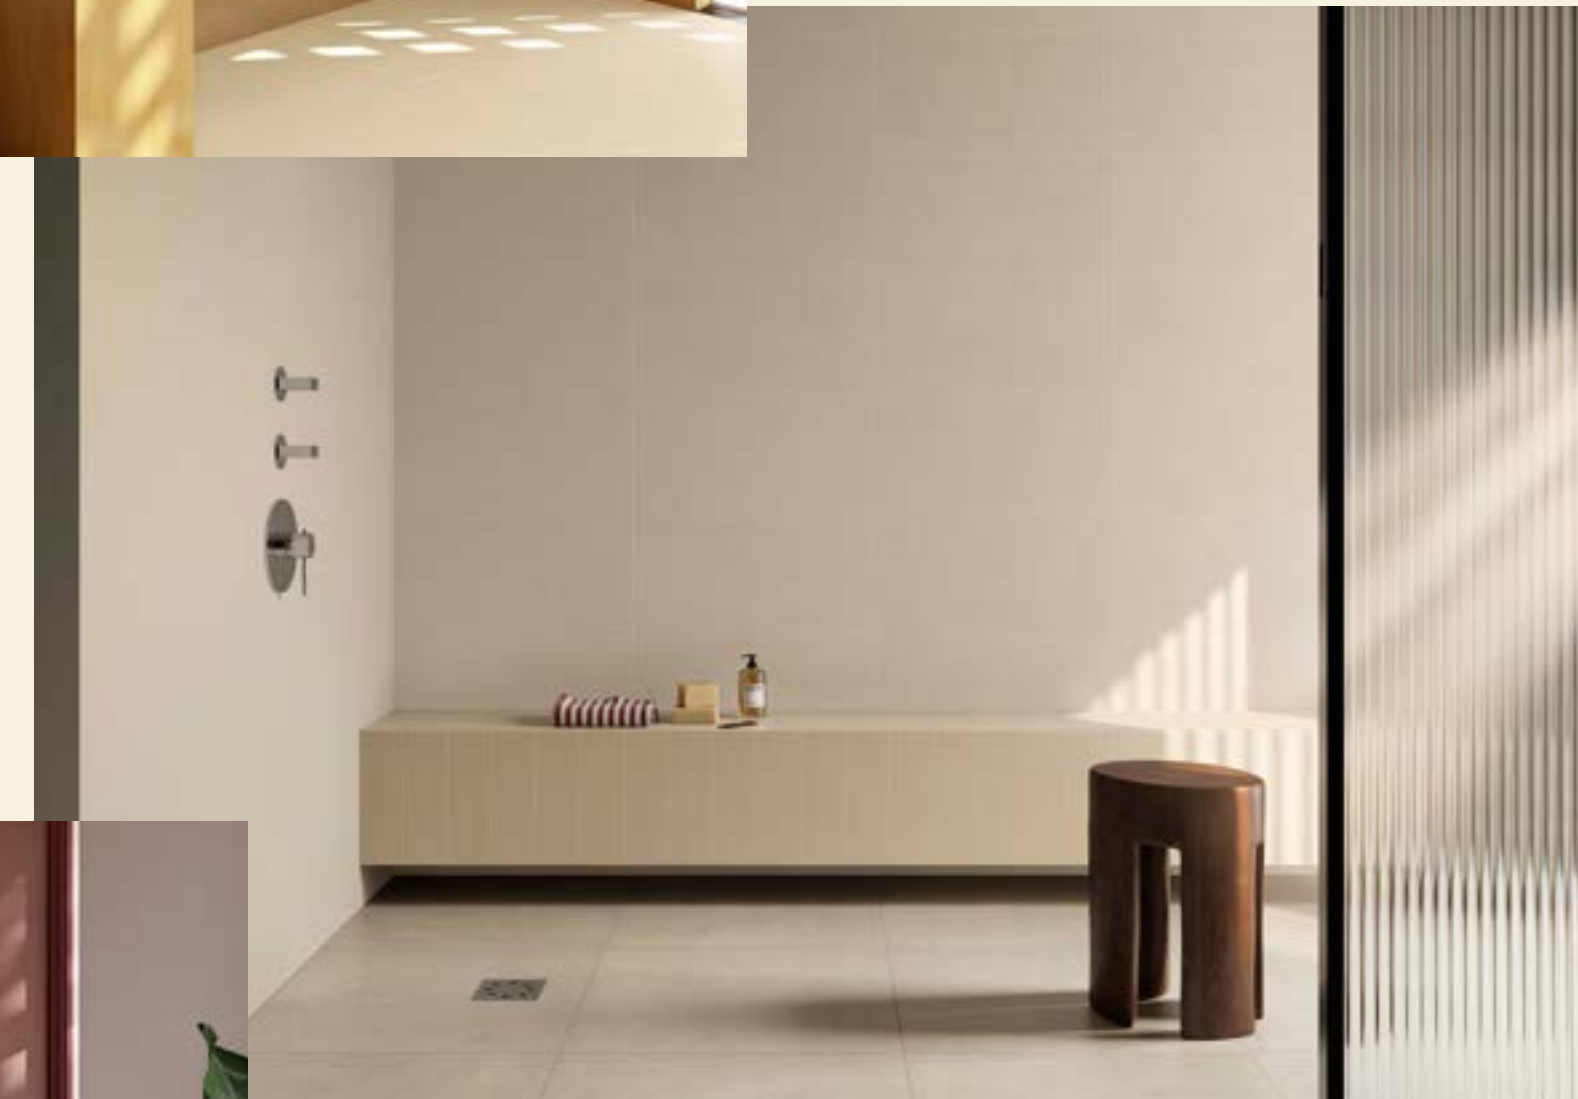

Drie sferen Eén standaard

Mero by Mosa is gebaseerd op drie onderscheidende sferen, elk met een eigen karakter. Tegels, kleuren, formaten en afwerkingen gaan als vanzelfsprekend samen, waarbij wand- en vloertegels harmonieus op elkaar zijn afgestemd qua kleurcombinatie. Kies één sfeer of breng verschillende sferen samen. De keuze is helemaal aan jou.

mero